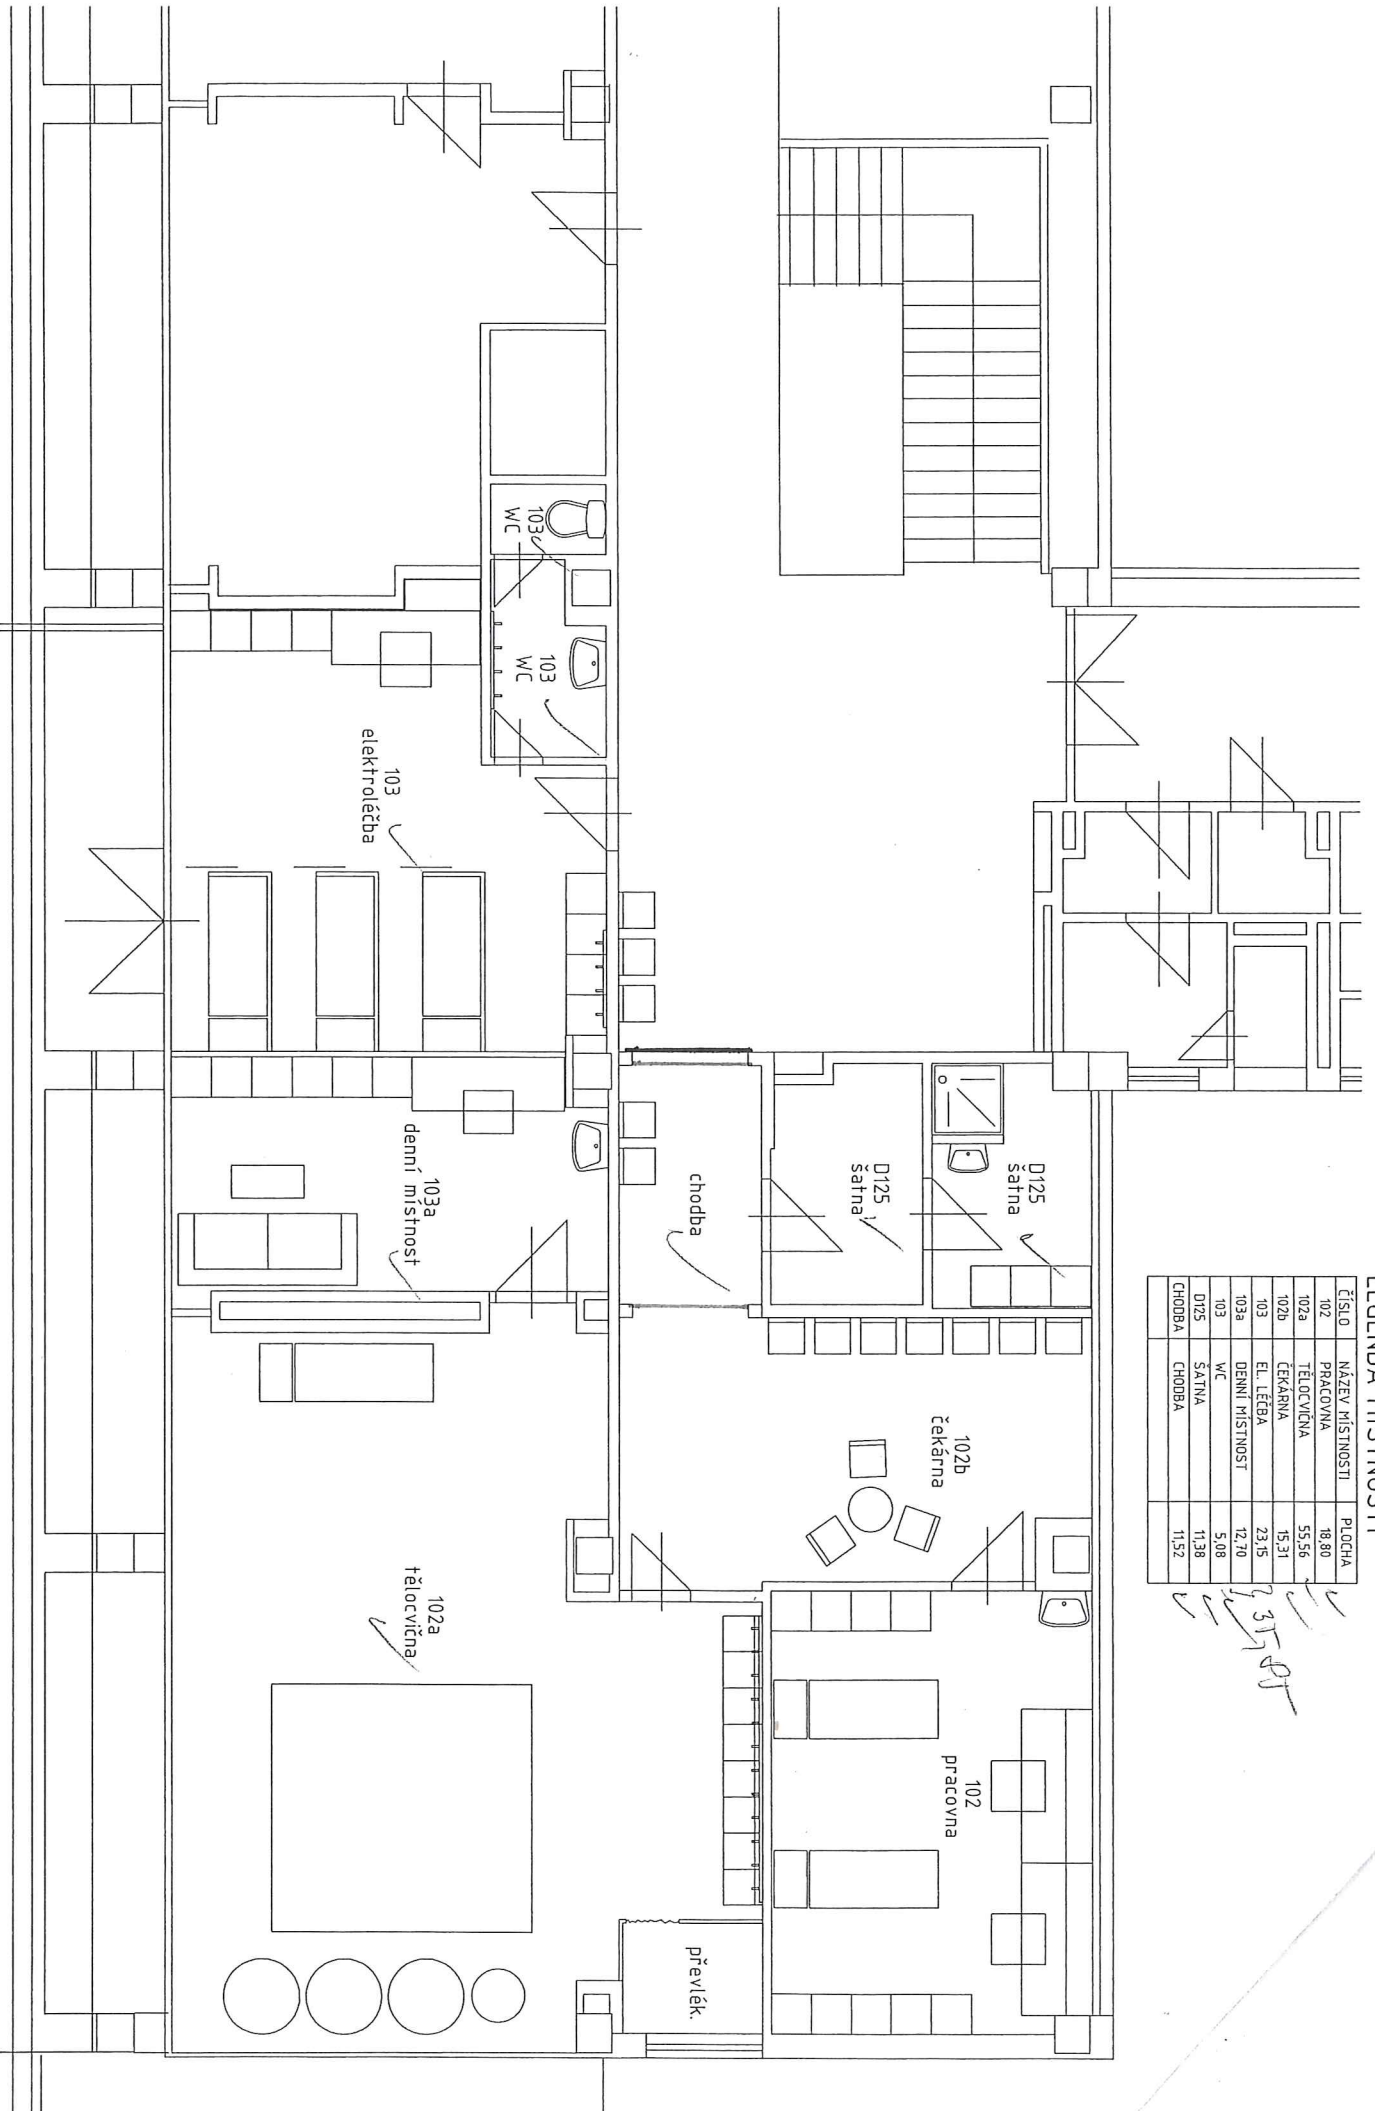

LEGENDA MÍSTNOSTÍ

ČÍSLO	NÁZEV MÍSTNOSTI	PLŮCHA
102	PRACOVNA	18,80
102a	TĚLOCVIČNA	55,56
102b	ČEKÁRNA	15,31
103	EL. LÉČBA	23,15
103a	DENNÍ MÍSTNOST	12,70
103	WC	5,08
103	WC	5,08
D125	ŠATNA	11,38
D125	ŠATNA	11,38
CHODBA	CHODBA	11,52

31501

FYZIOTERAPIE