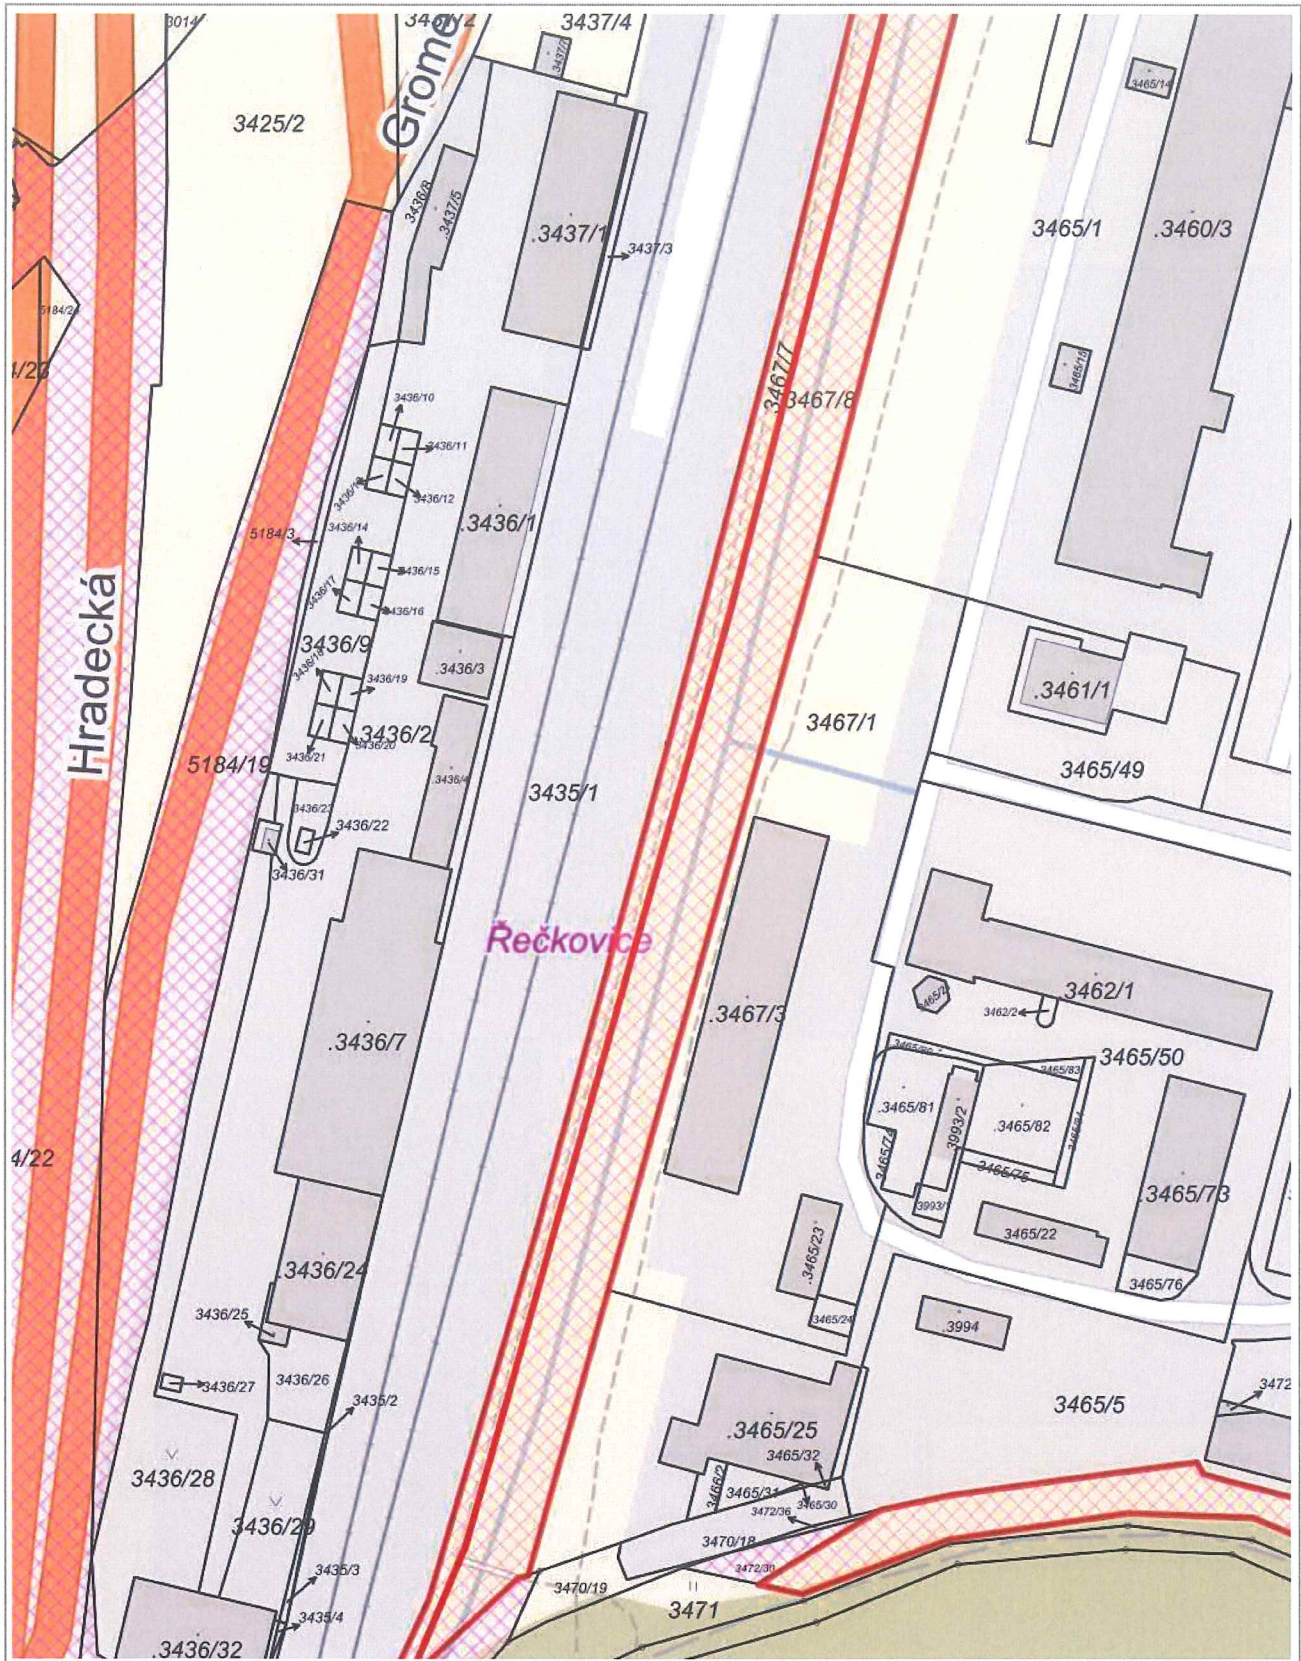

28. 12. 2021

Miroslava Smolřková

50 m

1 : 1 300

© Přispěvatelė OpenStreetMap, RÚJIAN: © ČÚZK, Katastr: © ČÚZK

Vytřřeno v mapovėm řeřeni Spinbox spoleřnosti © T-MAPY

50 m

1 : 1 200

1 : 1 200

1 : 944

12

1 : 236

10

1 : 850

1 : 472

1 : 236