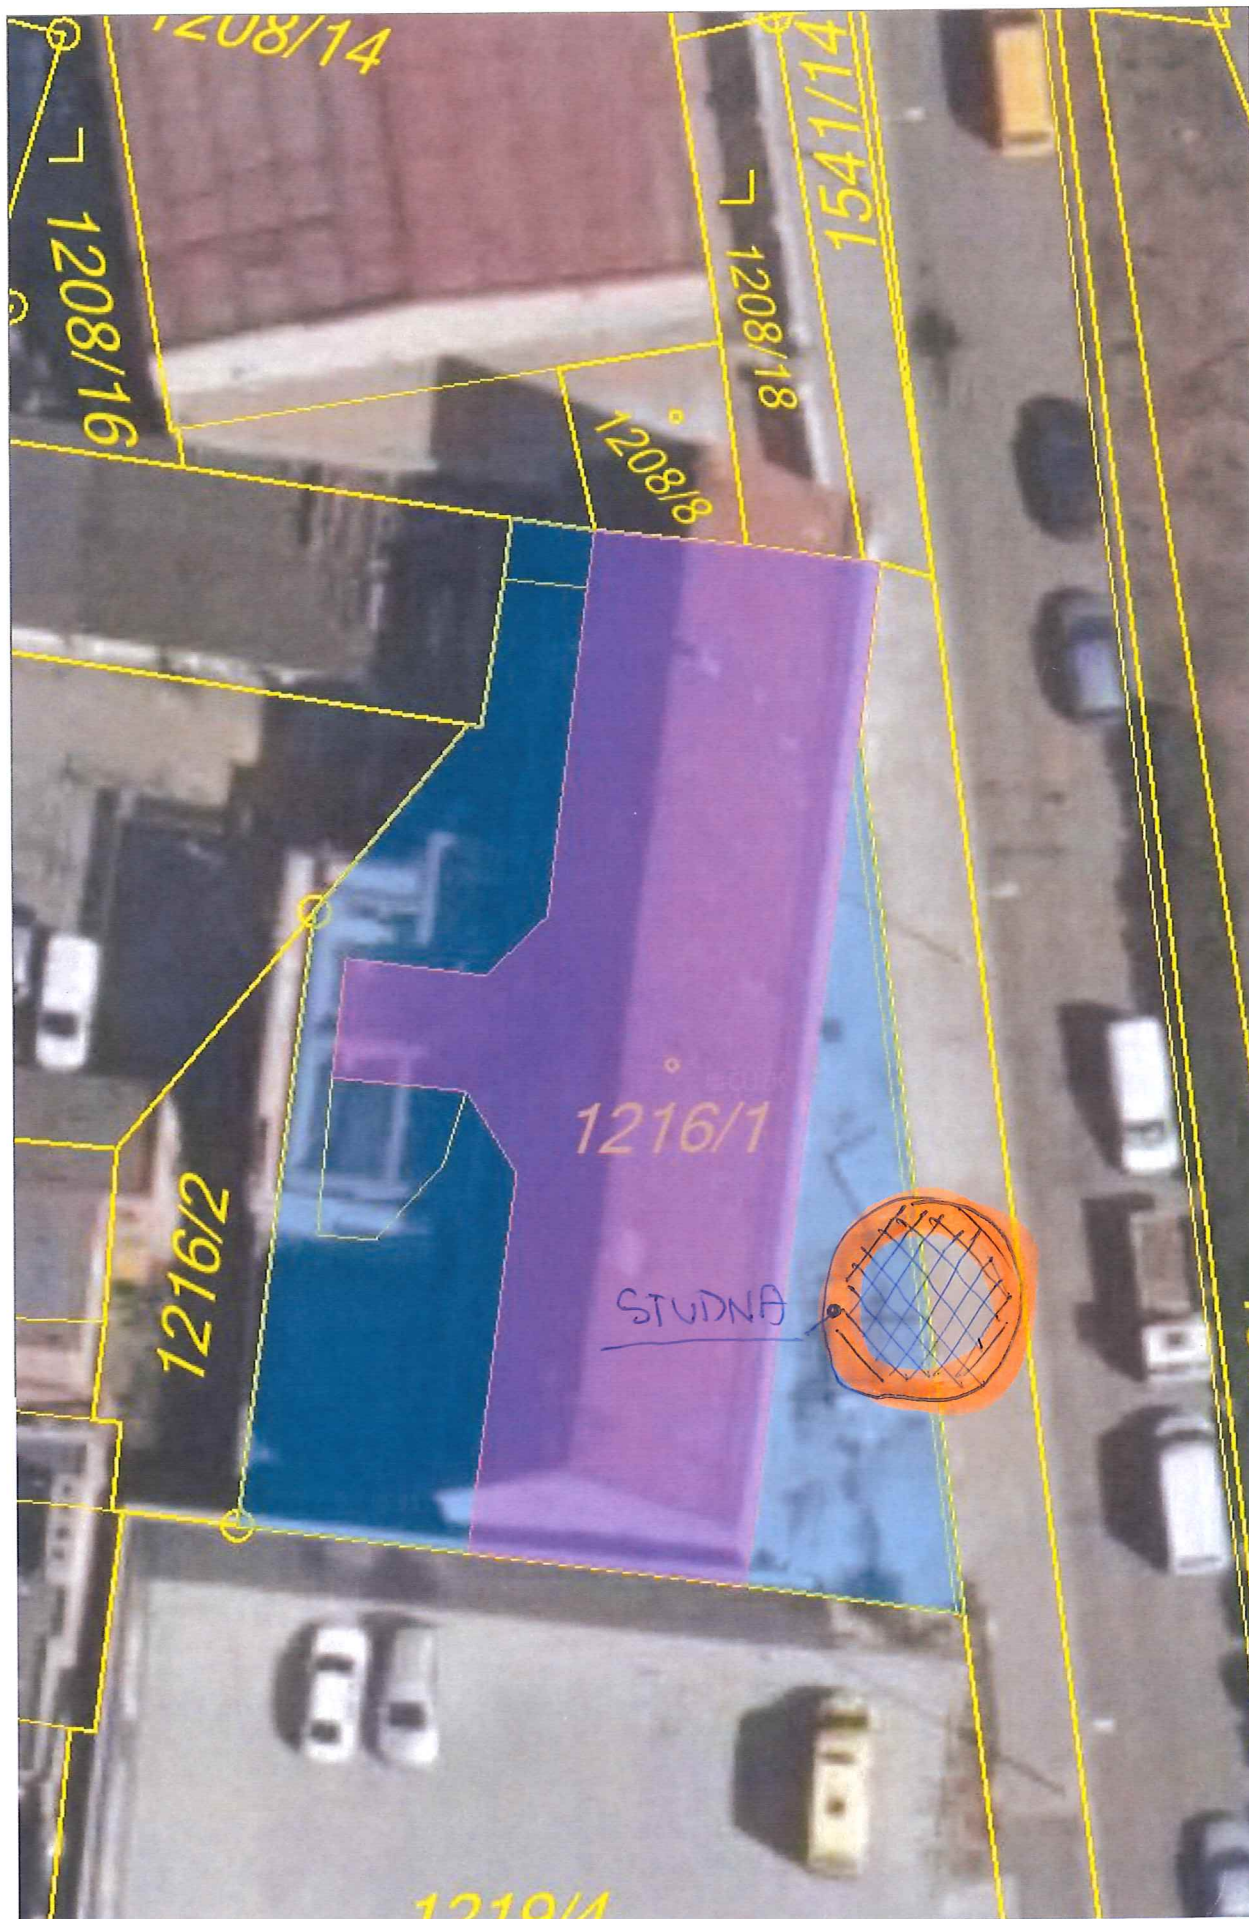

U SVATOPETRČKA 18

Informace o pozemku

Parcelní číslo:	1216/1
Obec:	Brno [582786]
Katastrální území:	Komárov [611026]
Číslo LV:	1811
Výměra [m ²]:	640
Typ parcely:	Parcela katastru nemovitostí
Mapový list:	DKM
Určení výměry:	Graficky nebo v digitalizované mapě
Druh pozemku:	zastavěná plocha a nádvoří

Součástí je stavba

Budova s číslem popisným:	Komárov [411795] ; č. p. 417; bytový dům
Stavba stojí na pozemku:	p. č. 1216/1
Stavební objekt:	č. p. 417
Ulice:	Svatopetrská
Adresní místa:	Svatopetrská 417/18