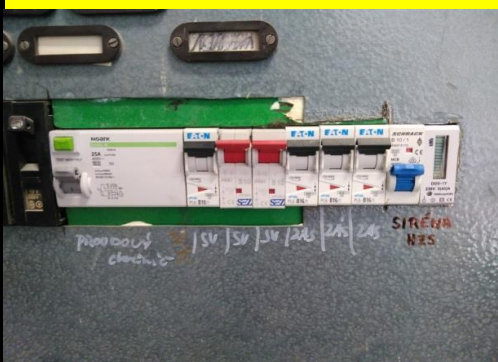

Technická karta

Adresa	Hněvkovského 71/62	Počet horn	Označení sirény	EST.9
Vlastník sirény	Statutární město Brno		Převaděč	P1
Vlastník objektu	Statutární město Brno			
Objekt	Mateřská škola		GPS	
Oblast	Brno-jih – Komárov		49.1699881N	16.6253994E
Typ sirény	Technologie 2000 eRotor 750		6	
Kontakt/přístup				
Telefon				
Popis umístění	<p>Elektronická siréna je uistěna na novém anténním stožáru, který je kotven k dřevěným částem krovu budovy MŠ.</p> <p>Ovládací skříň elektronické sirény byla umístěna na trámy krovu ve střešním prostoru.</p>			
Umístění jističů	<p>Rozvaděč napájecího přívodu sirény je umístěn na chodbě ve 3.NP</p>			
Servisní organizace	Colsys s.r.o.			
Přístup k siréně	<p>Popis přístupu k siréně mimo DSPS</p> <p>Přístup k ovládací skříni sirény je možný přes půdní prostor.</p> <p>Přes zvonek nás pustí paní ředitelka do budovy, jde se do 1.NP, první dveře v levo je ředitelna. Paní nás odvede do 3.NP, kde odemkne učebnu Logopedie (první dveře v levo), tam jsou dveře na půdu. Na půdě po levé straně je ovládací skříň.</p> <p>Přístup k akustickým jednotkám sirény je pomocí jeřábu na střechu MŠ nebo malým střešním oknem.</p>			

Strana 2 "Fotodokumentace".

Obr. EST.9-1 - Objekt umístění sirény

Obr. EST.9-2 - Akustické jednotky

obr. EST.9-3 - Umístění řídicí jednotky sirény

Obr. EST.9-4 - Umístění napájecího rozvaděče

Obr. EST.9-5 - Označení jističe napájení